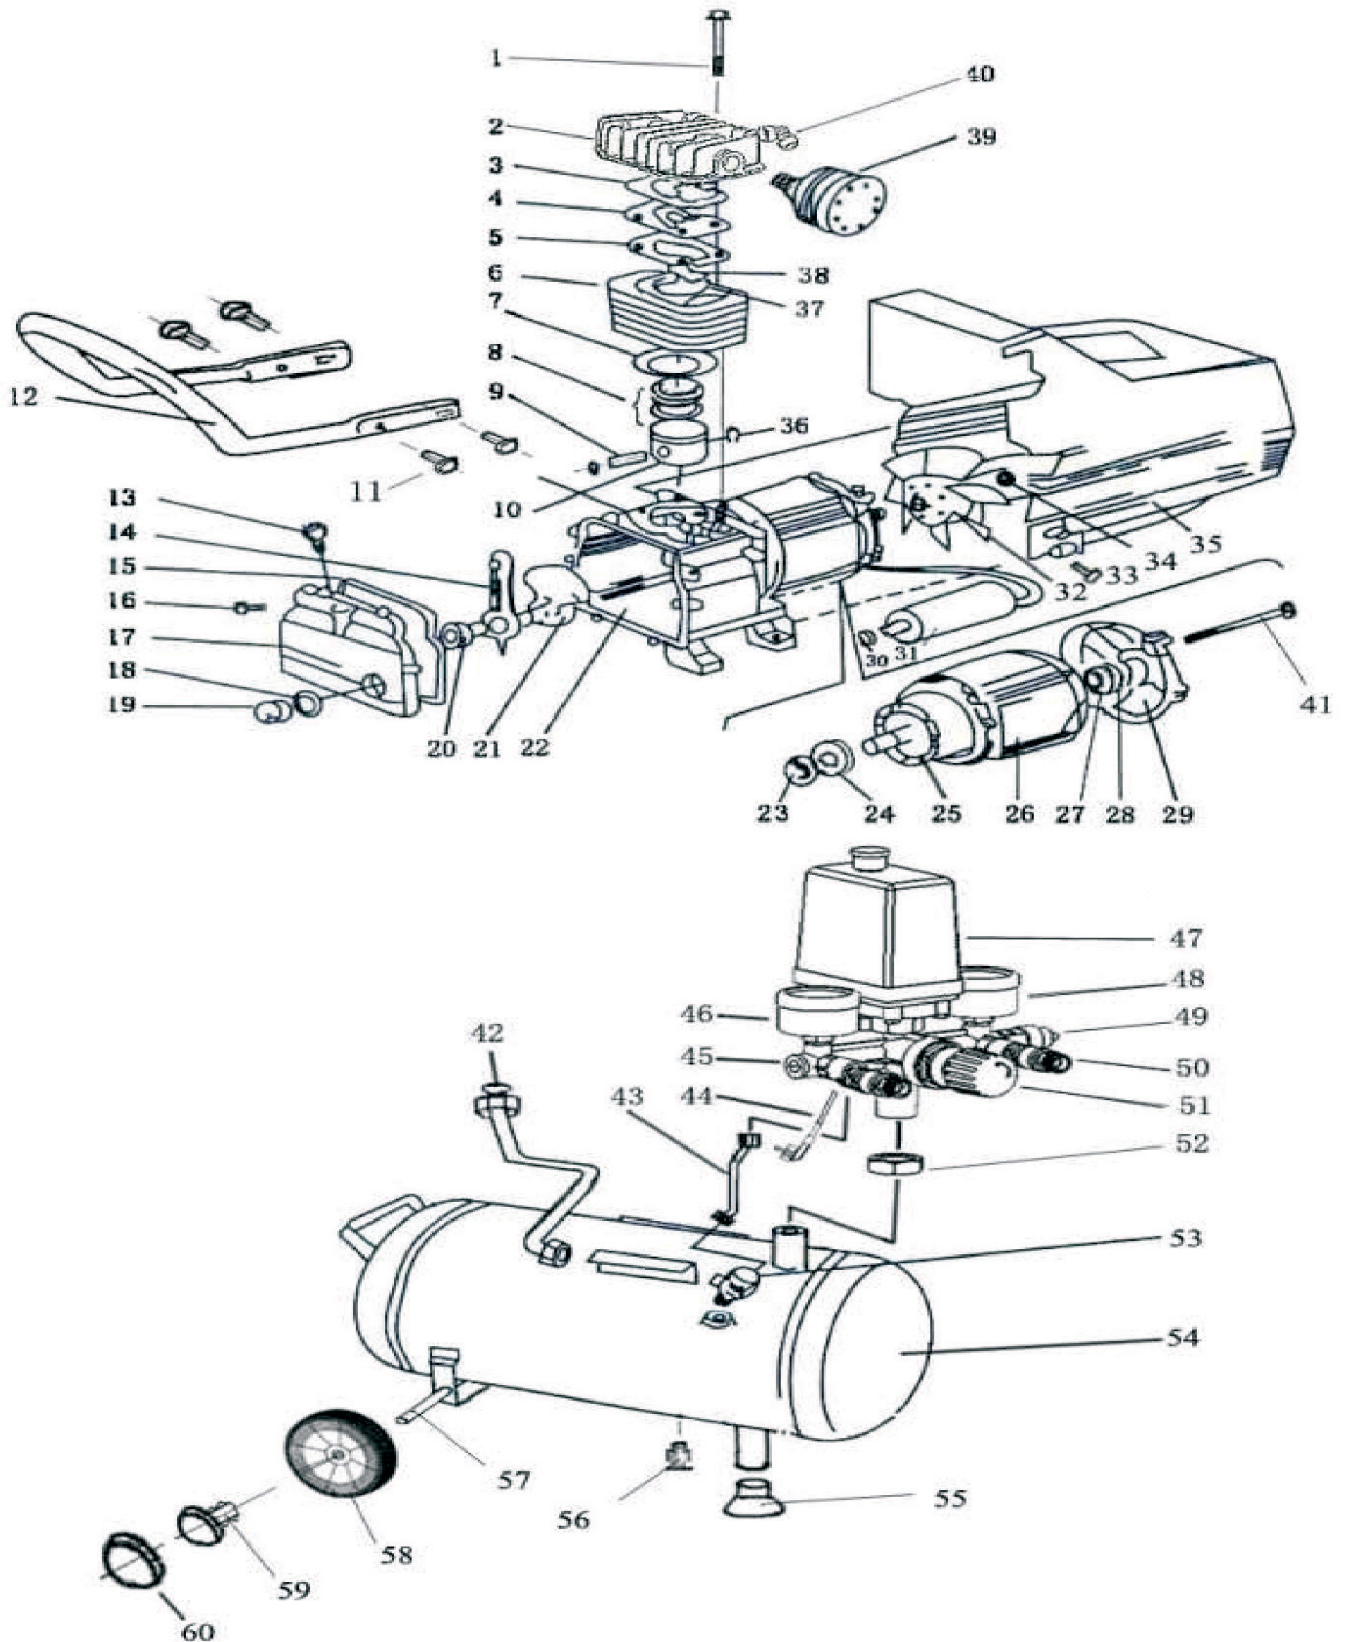

# **PATRIOT**

**РИСУНОК А**  
**АРТИКУЛ: 525 30 6367**

**ТАБЛИЦА К РИСУНКУ А**
**АРТИКУЛ: 525 30 6367**

#	АРТИКУЛ	ОПИСАНИЕ	КОЛ-ВО
2	006032903	Крышка цилиндра	1
3	006032904	Прокладка крышки цилиндра	1
4	006032905	Клапанная плита	1
5	006032906	Прокладка клапанной плиты	1
3-5, 37-38	006032907	Комплект клапанной плиты	1
6	006032908	Цилиндр	1
7	006032909	Прокладка цилиндра	1
8	006032910	Комплект поршневых колец	3
9	006032911	Палец поршня	1
10	006032912	Поршень	1
12	006032913	Транспортировочная ручка	1
13	006032914	Сапун	1
14	006032915	Шатун	1
15	006032916	Прокладка крышки картера	1
17	006032917	Крышка картера	1
18	006032918	Уплотнительное кольцо глазка	1
19	006032919	Глазок (мерное окно)	1
20	006032920	Болт коленвала М8х22(л)	1
21	006032921	Коленвал	1
22	006032922	Картер	1
23	006032923	Сальник	1
24	006032924	Подшипник 6204RS	1
25	006032925	Ротор	1
26	006032926	Статор	1
27	006032927	Подшипник 6202RS	1
29	006032928	Крышка мотора	1
31	006032929	Конденсатор	1
32	006032930	Крыльчатка	1
34	006032931	Стопорное кольцо крыльчатки	1
35	006032932	Кожух электромотора	1
36	006032933	Стопорное кольцо пальца поршня	2
37	006032934	Штифт лепестка клапана	1
38	006032935	Лепесток клапана	1
39	006032936	Воздушный фильтр	1
40	006032937	Коннектор 90°С (угловой переходник)	1
42	006032938	Трубка высокого давления в сборе	1
43	006032939	Разгрузочная трубка в сборе	1
44	006032940	Силовой кабель с вилкой	1
45	006032941	Тройник	1
46	006032942	Манометр	1
47	006032943	Реле давление (пресостат) 220В	1
48	006032942	Манометр	1
49	006032944	Аварийный клапан	1
50	006032945	Быстросъем	2
51	006032946	Редуктор давления	1
52	006032947	Контргайка тройника G1/2	1
53	006032948	Обратный клапан	1
54	006032949	Ресивер 50л	1
55	006032950	Резиновая ножка (грибок)	1

**ТАБЛИЦА К РИСУНКУ А**

АРТИКУЛ: 525 30 6367

#	АРТИКУЛ	ОПИСАНИЕ	КОЛ-ВО
56	006032951	Кран слива конденсата	1
57-60	006032952	Комплект колеса	2
1-10, 13-41	006032953	Голова компресора в сборе	1